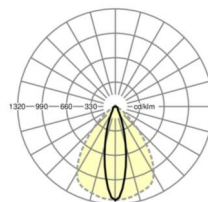

параметры

номер заказа	19522006090
код EAN	4020863430062
номер таможенного тарифа	94051190
Знак прохождения контроля	IP 64, класс защиты I, ENEC10 VDE, F, D, HACCP DIN10500/Food/IFS-пригодность для применения/BRC, Indoor, CE
Степень ударопрочности IK	IK03 (-20°C bis 30°C)
Температура окружения	ta -20°C в 30°C
Особые свойства	Готовность к IoT «Ready for IoT»
Гарантийный срок	5 лет
Государственные программы поддержки	BEG - государственные субсидии для энергосберегающих зданий (действительна только для Германии)

электротехника

Балласт	Электронный драйвер DALI2 (1 штука)
Мощность системы	34W
сетевое напряжение	230V/50Hz
автоматический предохранитель (пусковой ток)	13 штук/B10, 24 штук/B16, 25 штук/C10, 40 штук/C16
класс энергосбережения/Источник света	C

Оптика

Оснастка	LED, цветопередача/оттенок света CRI ≥ 80 / 3000K
Допуск для координаты цветности (MacAdam)	3SDCM
Номинальный световой поток	5887lm
Срок службы LED	50000h L80/B10 (Tq 30°C), 70000h L80/B50 (Tq 30°C)
светоотдача светильников	171lm/W
Угол излучения	25° (C0) / 100° (C90)
UGR поп./вдоль	16.5 / 21.8

DEEP-LINK

<https://www.regiolum.de/ru/article/19522006090>

Ссылка	LED 6000lm 830
ηLB	100 %
Φ ↓/↑	98 % / 2 %
UGR поп./вдоль	16.5 / 21.8